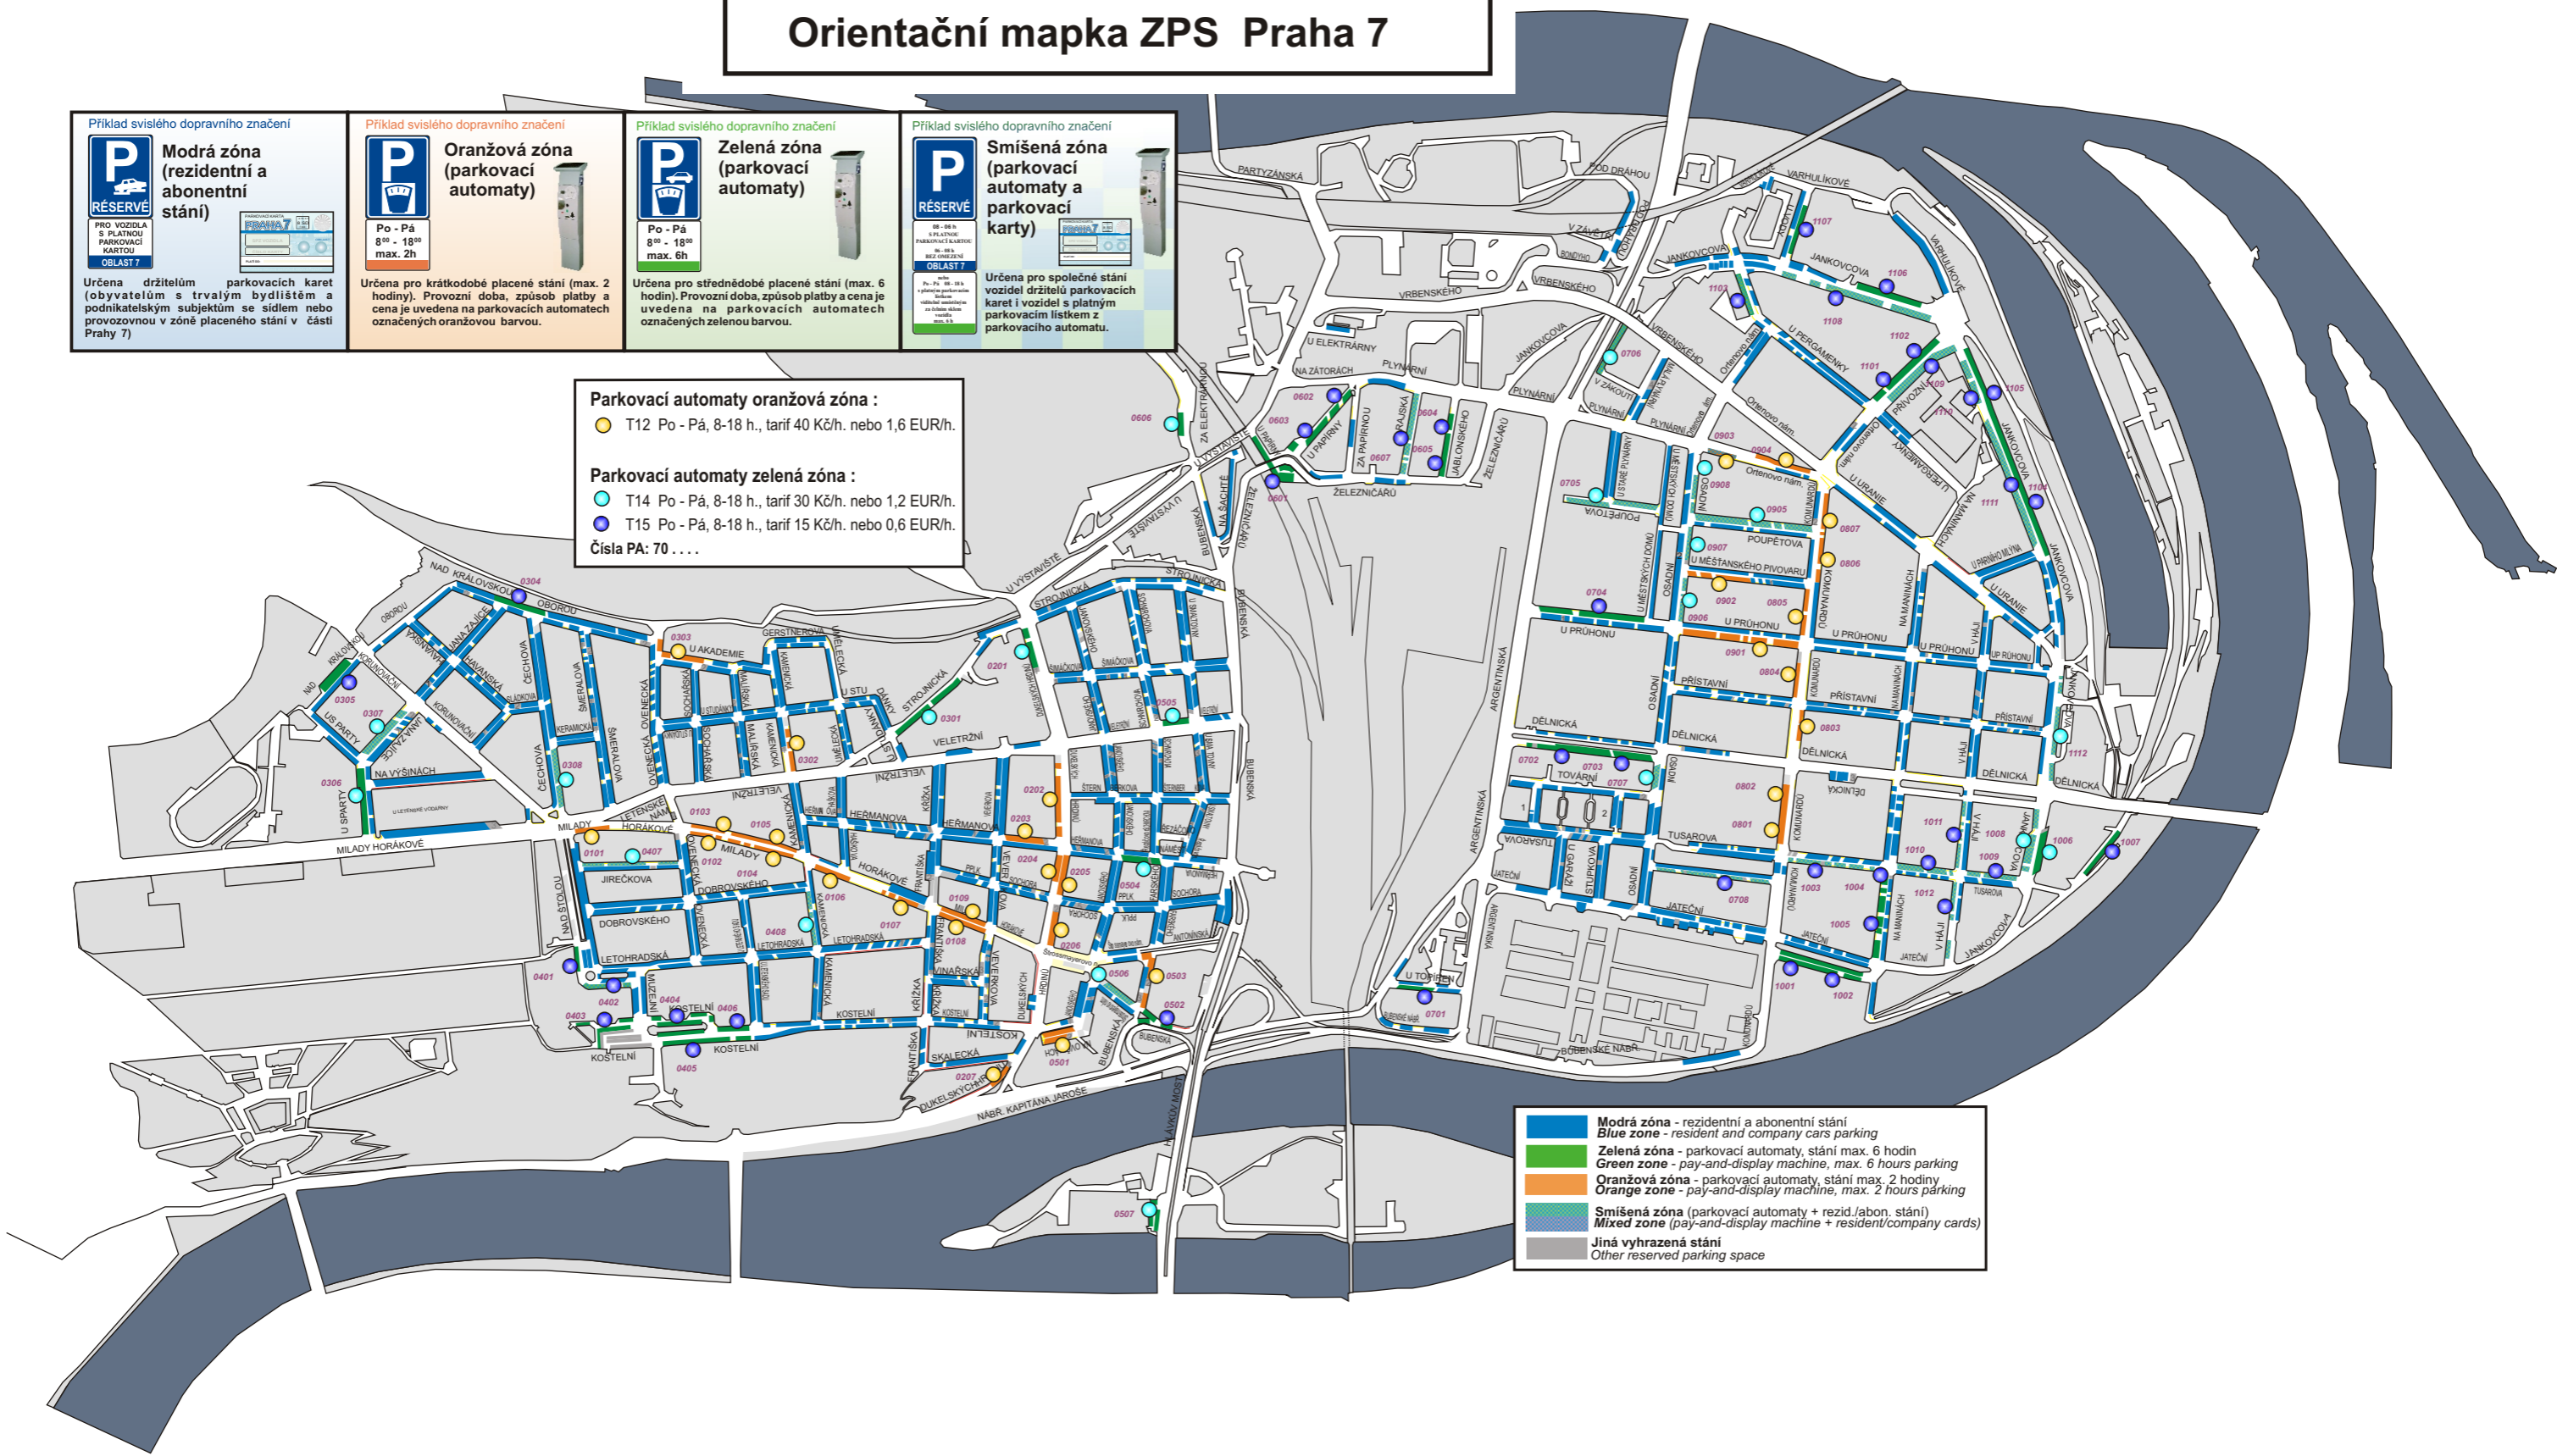

Orientační mapka ZPS Praha 7

Příklad svislého dopravního značení Modrá zóna (rezidentní a abonentní stání) PRO VOZIDLA S PLATNOU PARKOVACÍ KARTOU OBLAST 7 Určena držitelům parkovacích karet (obyvatelům s trvalým bydlištěm a podnikatelským subjektům se sídlem nebo provozovnou v zóně placeného stání v části Prahy 7)	Příklad svislého dopravního značení Oranžová zóna (parkovací automaty) Po - Pá 8⁰⁰ - 18⁰⁰ max. 2h Určena pro krátkodobé placené stání (max. 2 hodiny). Provozní doba, způsob platby a cena je uvedena na parkovacích automatech označených oranžovou barvou.	Příklad svislého dopravního značení Zelená zóna (parkovací automaty) Po - Pá 8⁰⁰ - 18⁰⁰ max. 6h Určena pro střednědobé placené stání (max. 6 hodin). Provozní doba, způsob platby a cena je uvedena na parkovacích automatech označených zelenou barvou.	Příklad svislého dopravního značení Smišená zóna (parkovací automaty a parkovací karty) Určena pro společné stání vozidel držitelů parkovacích karet i vozidel s platným parkovacím lístkem z parkovacího automatu.

Parkovací automaty oranžová zóna :

- T12 Po - Pá, 8-18 h., tarif 40 Kč/h. nebo 1,6 EUR/h.

Parkovací automaty zelená zóna :

- T14 Po - Pá, 8-18 h., tarif 30 Kč/h. nebo 1,2 EUR/h.
- T15 Po - Pá, 8-18 h., tarif 15 Kč/h. nebo 0,6 EUR/h.

Císla PA: 70 . . . .

Modrá zóna - rezidentní a abonentní stání
Blue zone - resident and company cars parking

Zelená zóna - parkovací automaty, stání max. 6 hodin
Green zone - pay-and-display machine, max. 6 hours parking

Oranžová zóna - parkovací automaty, stání max. 2 hodiny
Orange zone - pay-and-display machine, max. 2 hours parking

Smišená zóna (parkovací automaty + rezid./abon. stání)
Mixed zone (pay-and-display machine + resident/company cards)

Jiná vyhrazená stání
Other reserved parking space